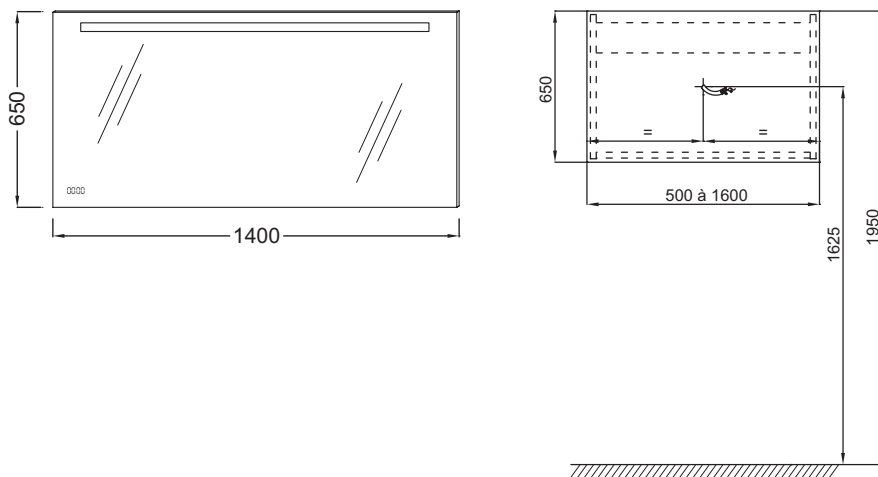

Технические характеристики

- РАЗМЕРЫ (СМ): 140 x 3 x 65 см
- ТИП УСТАНОВКИ: Крепление к стене
- ВЕС: 26 кг
- ВКЛЮЧЕНИЕ: 230В, 13Вт, класс II, IP 44

Технический чертеж

Спецификация продукта: Зеркало 140 см со светодиодной подсветкой. EB1165. Коллекция: ОБЩАЯ КАТЕГОРИЯ. РАЗМЕРЫ (СМ): 140 x 3 x 65 см. ВЕС: 26 кг. ТИП УСТАНОВКИ: Крепление к стене. ВКЛЮЧЕНИЕ: 230В, 13Вт, класс II, IP 44.